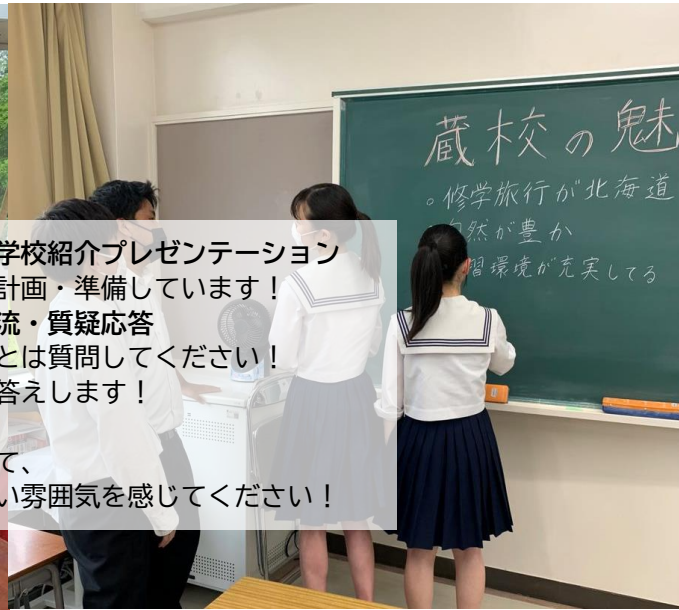

令和4年8月24日(水)実施

①春日井市内の中学3年生

9:00~10:30 (開場8:30)

②名古屋市内、瀬戸市内、小牧市内、尾張旭市内、その他の中学3年生

11:00~12:30 (開場10:30)

※中学校の所在地によって時間が異なりますが、内容は同じです。

学校行事は  
大盛り上がり！

リニューアル工事が終わり  
教室もトイレもピカピカ！

“落ち着いた環境”で  
勉強・部活動に励む！

愛知県立高蔵寺高等学校

中学生のための

学校説明会

学校説明会に向けて  
在校生が、  
準備しています！

- 在校生による学校紹介プレゼンテーション  
5月から、計画・準備しています！
- 在校生との交流・質疑応答  
気になることは質問してください！  
在校生がお答えします！
- 部活動見学  
ぜひ見学して、  
学校の明るい雰囲気を感じてください！

### 申込方法

- 中学校からのみ受け付けています。  
中学校の先生に相談してください。
- 保護者の方も参加できます。  
保護者向けの説明会を同時に実施します。
- 生徒のみ、保護者のみの参加も可能です。

- 当日は、検温をして御来校ください。集合時に体温を記入していただく予定です。
- 発熱時や体調がすぐれないときは、参加をお控えいただきますようお願いいたします。
- 開場時刻より前にお越しにならないでください。
- 中学生の方と保護者の方は別会場になります。  
一緒に帰られる際は待ち合わせ場所を決めておいてください。
- 上履きと下足入れ袋をお持ちください。