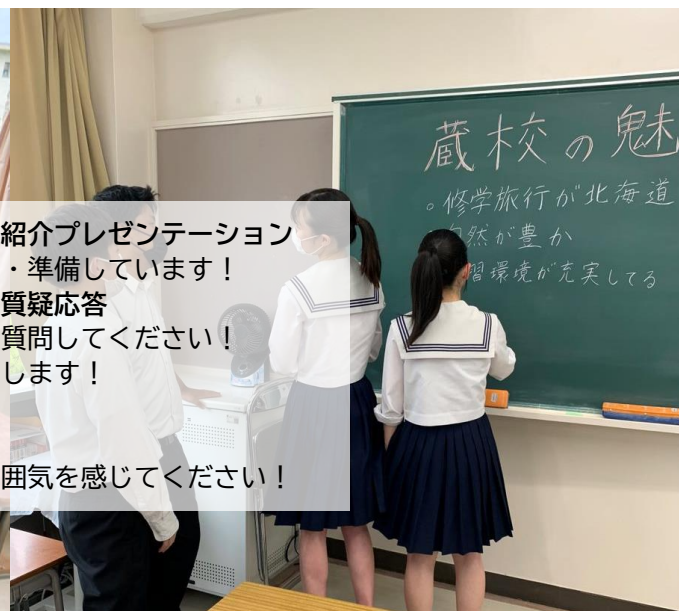

“落ち着いた環境”で
勉強・部活動に励む！

愛知県立高蔵寺高等学校

中学生のための

学校説明会

学校説明会に向けて
在校生が、
準備しています！

- 在校生による学校紹介プレゼンテーション
5月から、計画・準備しています！
- 在校生との交流・質疑応答
気になることは質問してください！
在校生がお答えします！
- 部活動見学
ぜひ見学して、
学校の明るい雰囲気を感じてください！

申込方法

- 高蔵寺高校 Web ページから、
中学3年生またはその保護者が
直接お申込みください。
- 保護者の方も参加できます。
保護者向けの説明会を同時に実施します。
- 生徒のみ、保護者のみの参加も可能です。