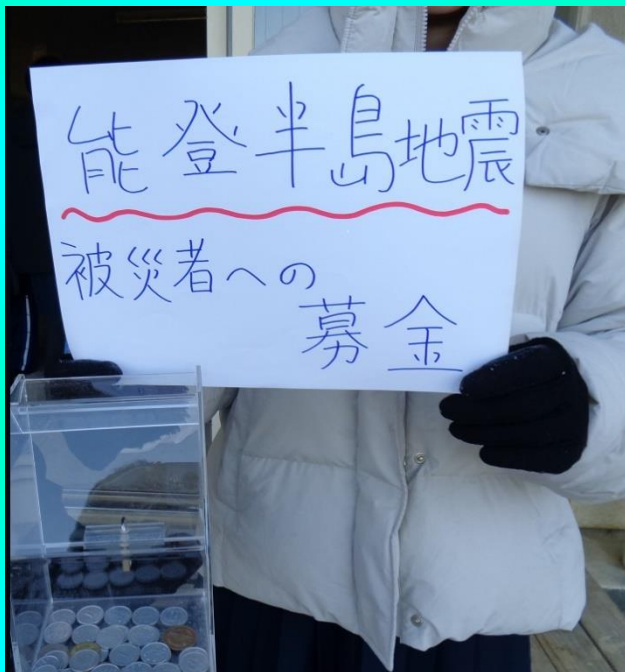

# 後期生徒会 活動報告

2月5日(月)～8日(木)まで

能登半島地震 被災地支援のための募金活動 をおこないました！

集まった募金は、  
中日新聞社会事業団を通じて  
義援金として寄付されます！

ご協力、ありがとうございます。